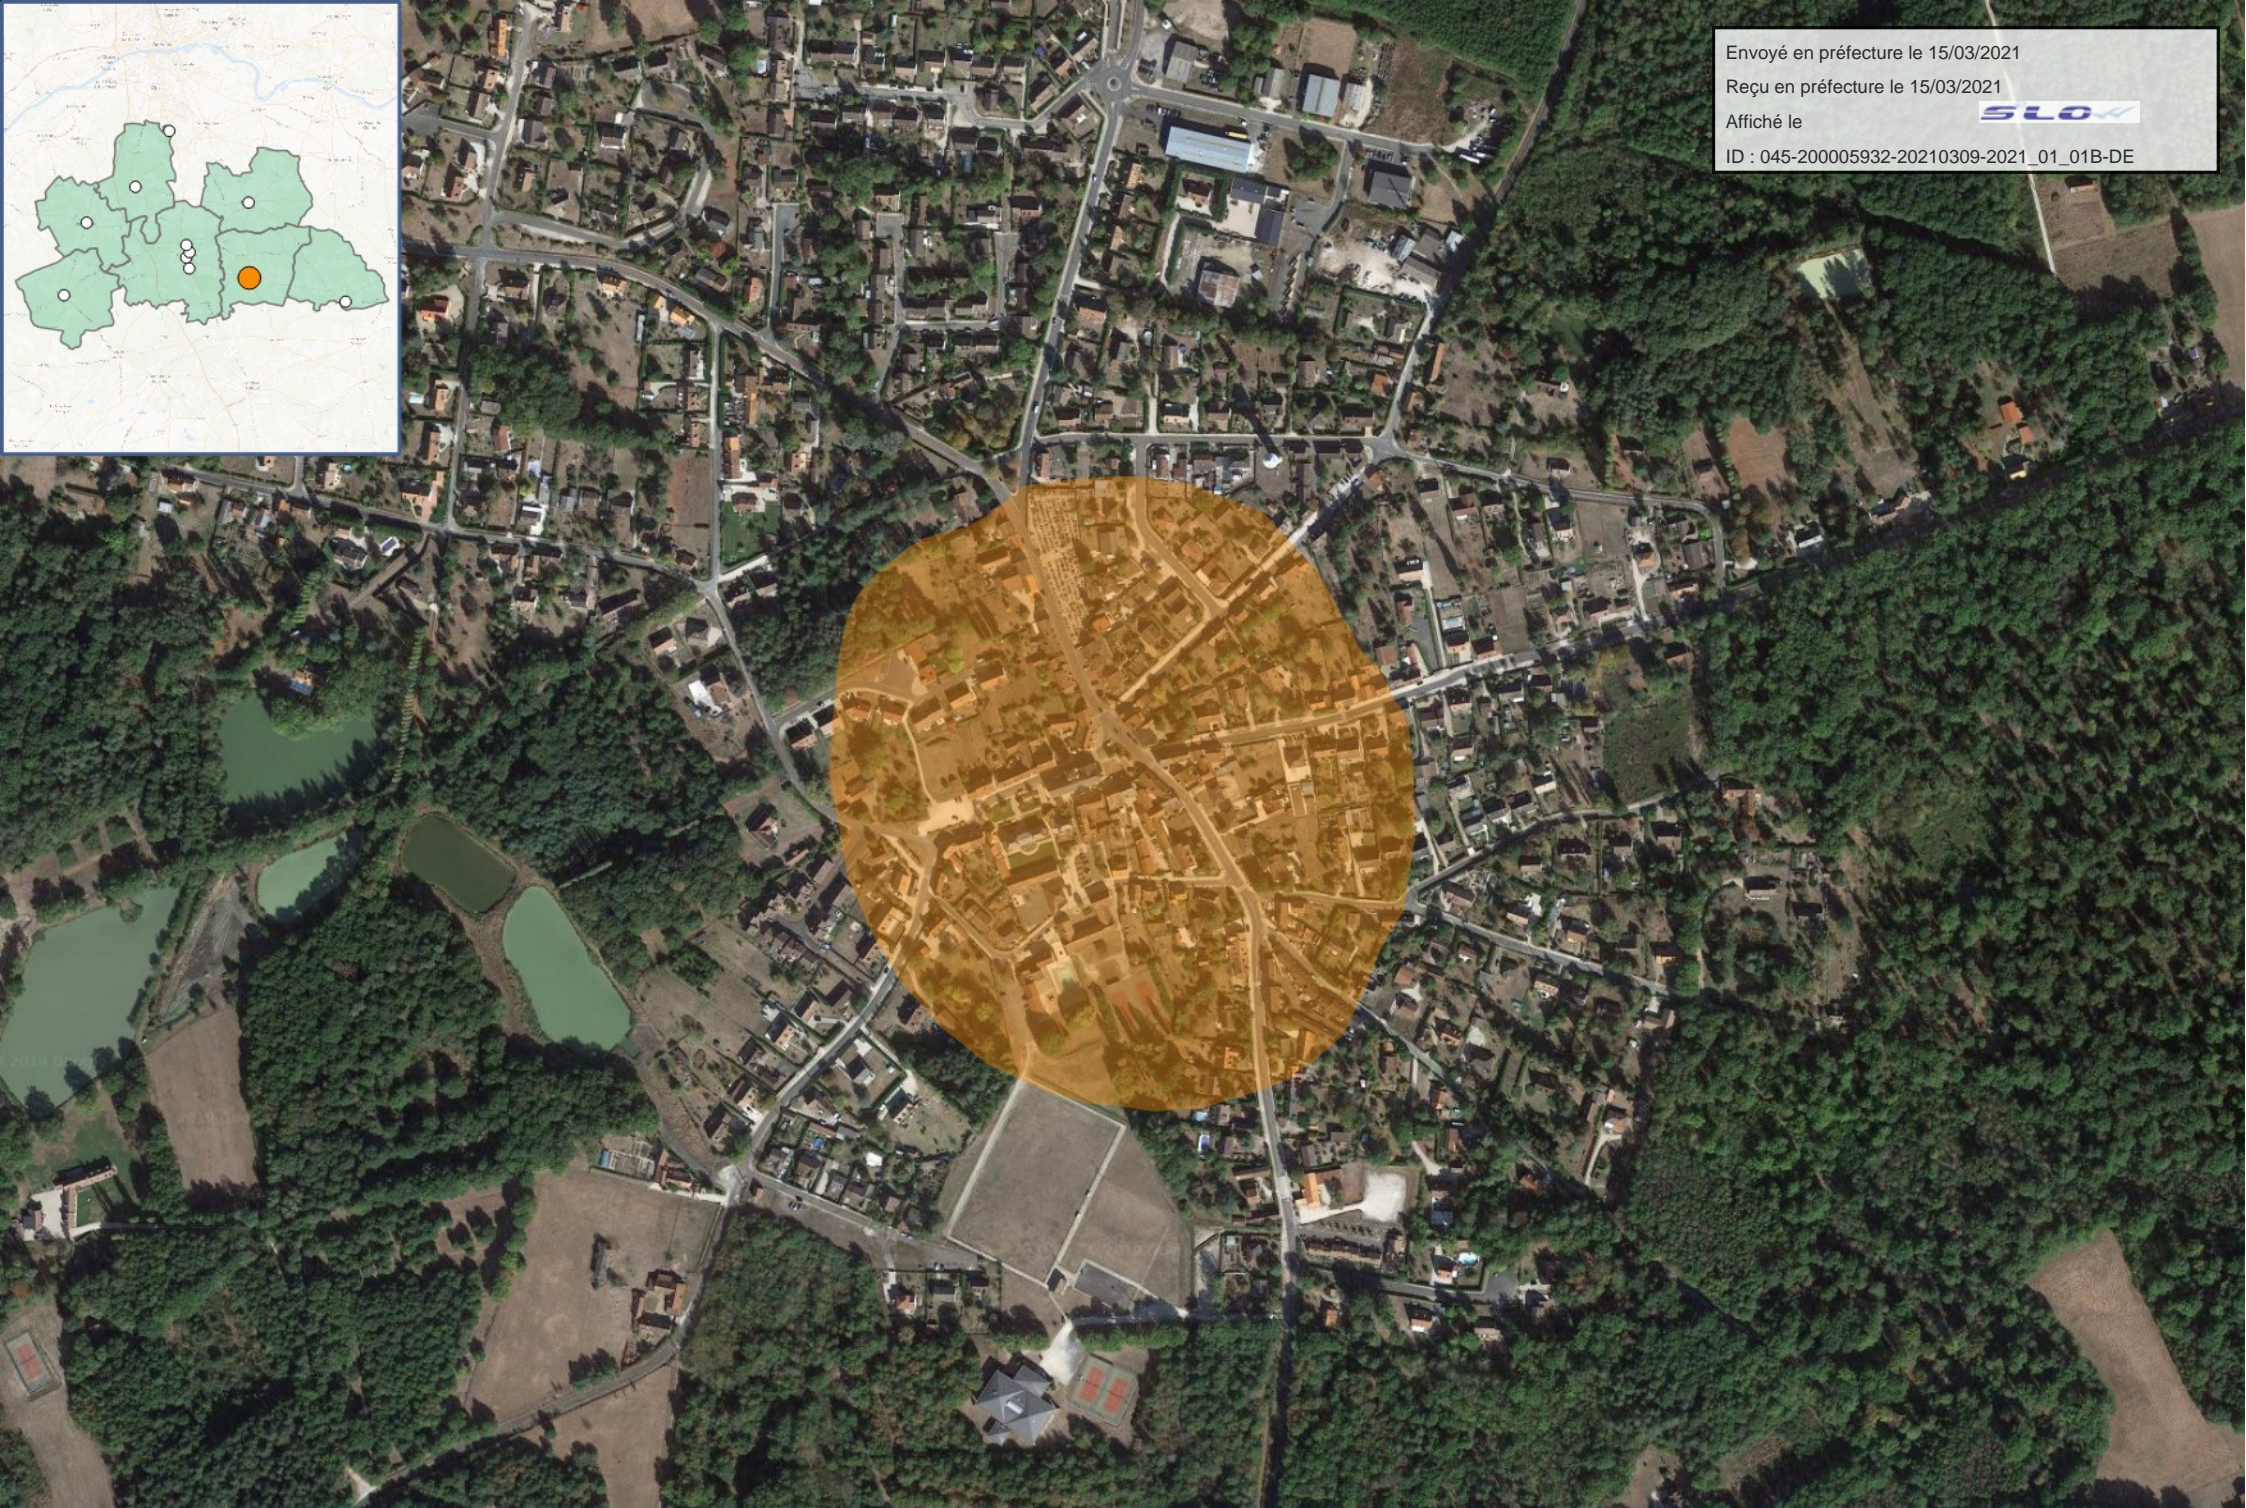

Envoyé en préfecture le 15/03/2021
Reçu en préfecture le 15/03/2021
Affiché le
ID : 045-200005932-20210309-2021_01_01B-DE