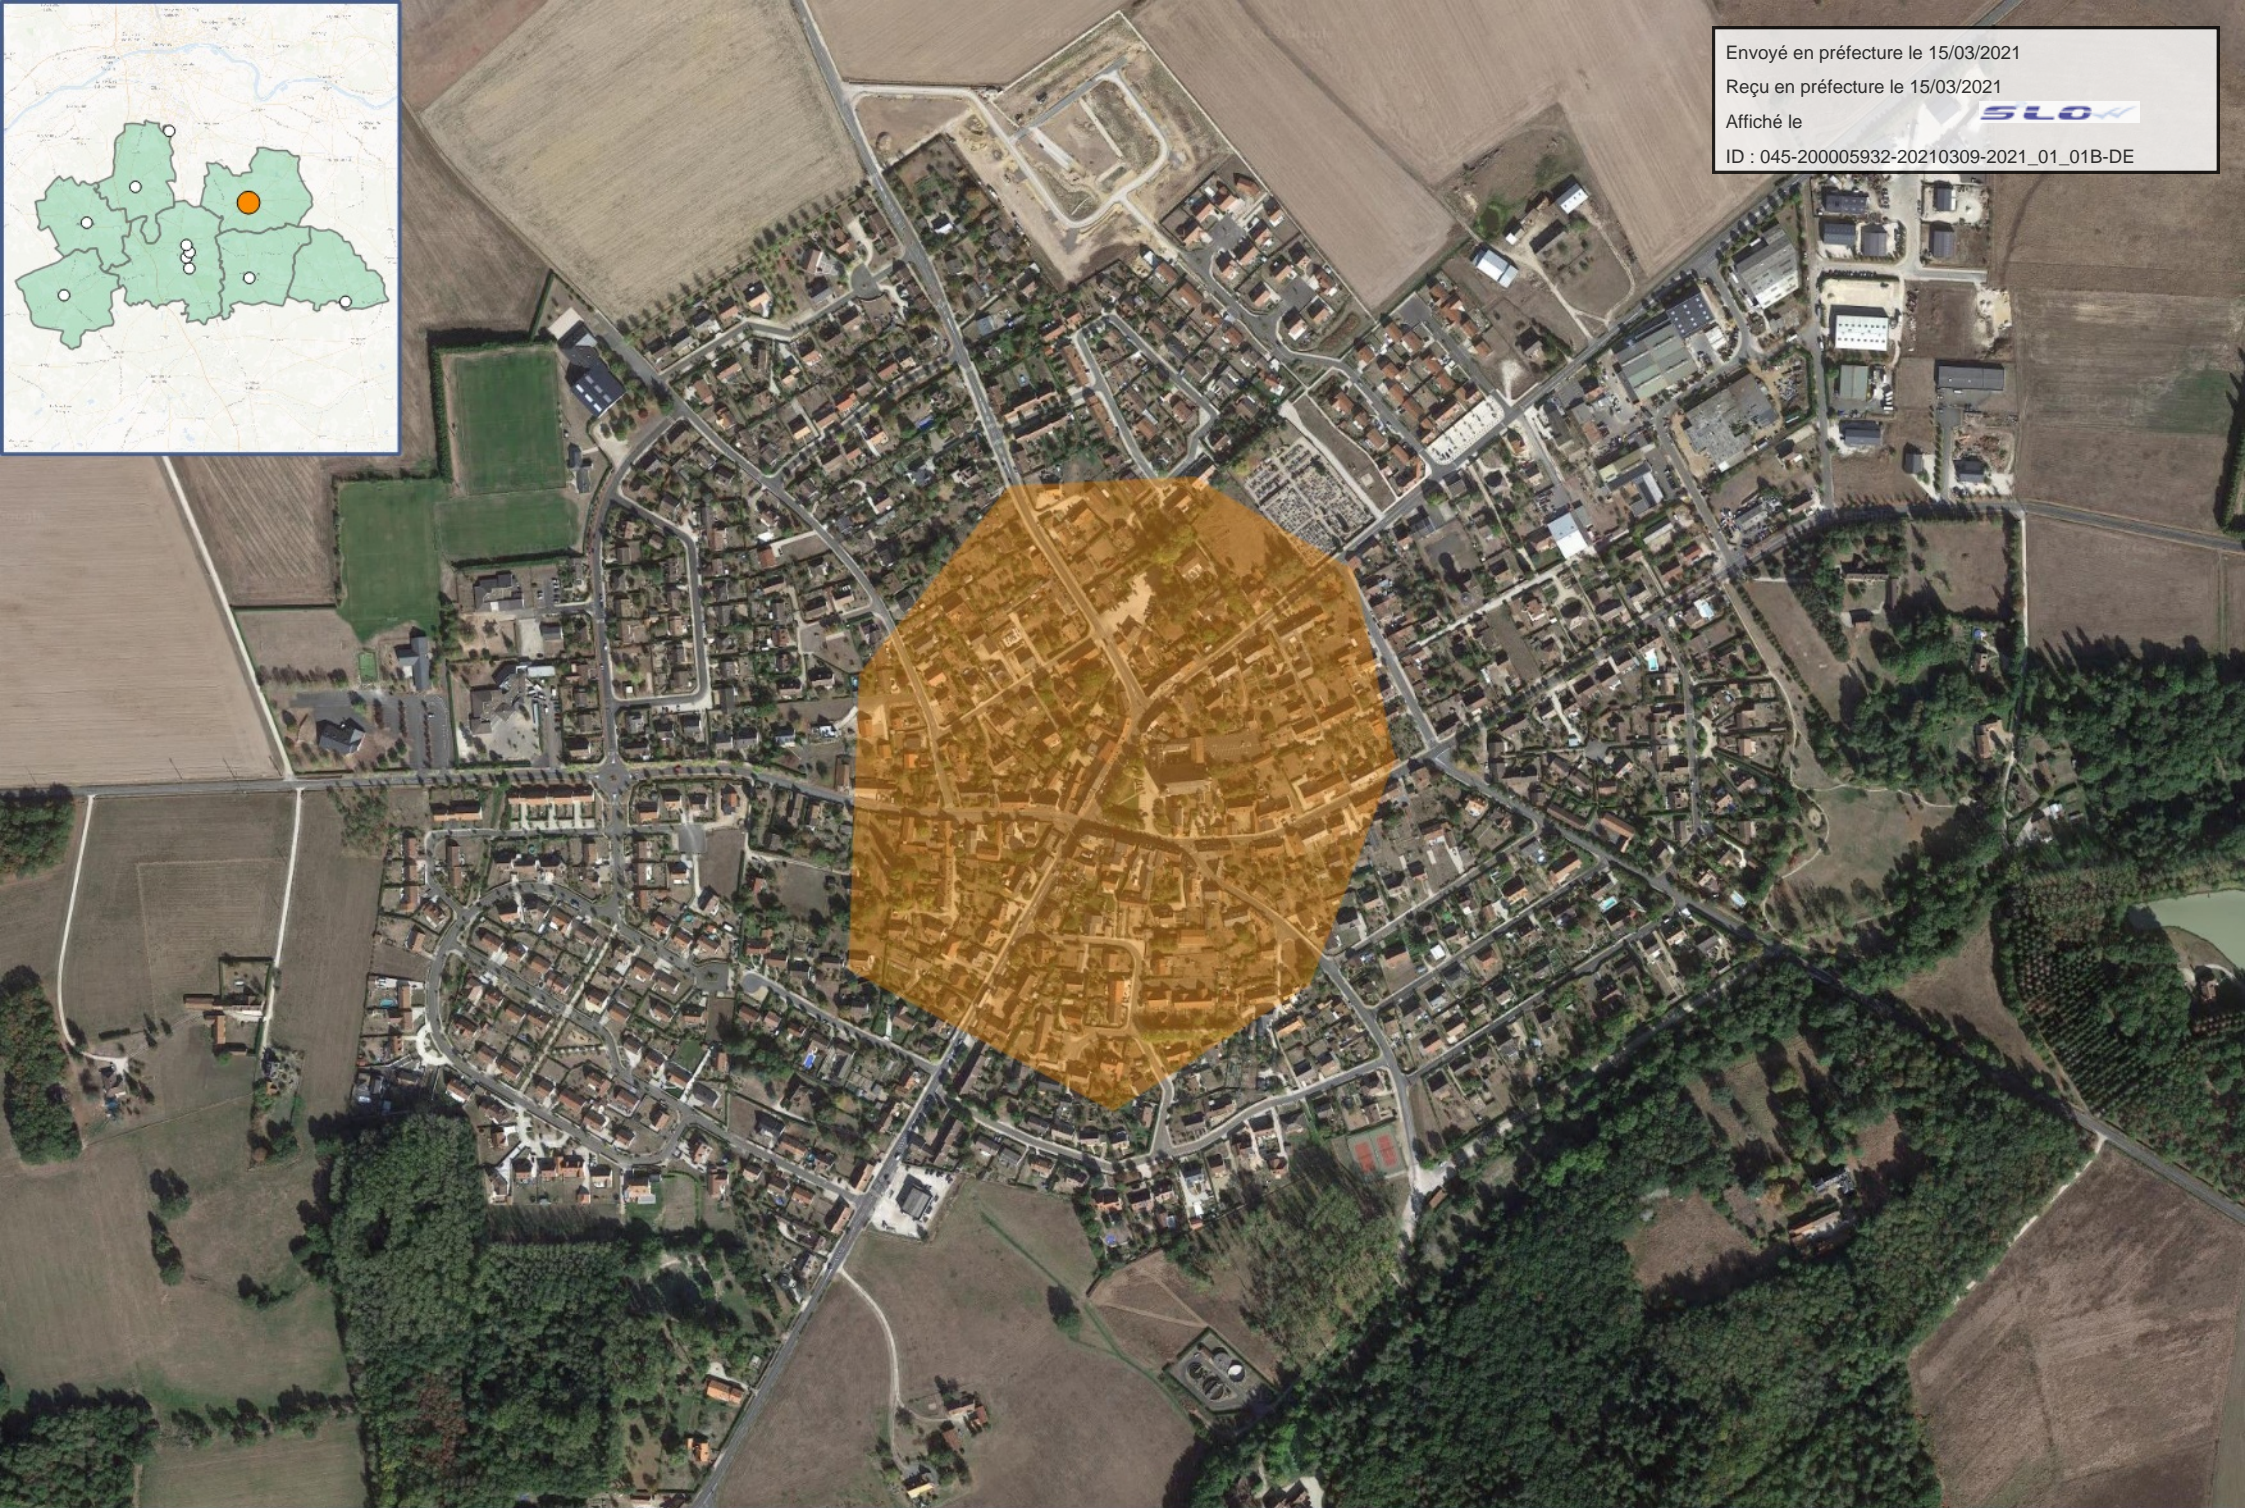

Envoyé en préfecture le 15/03/2021

Reçu en préfecture le 15/03/2021

Affiché le

ID : 045-200005932-20210309-2021_01_01B-DE