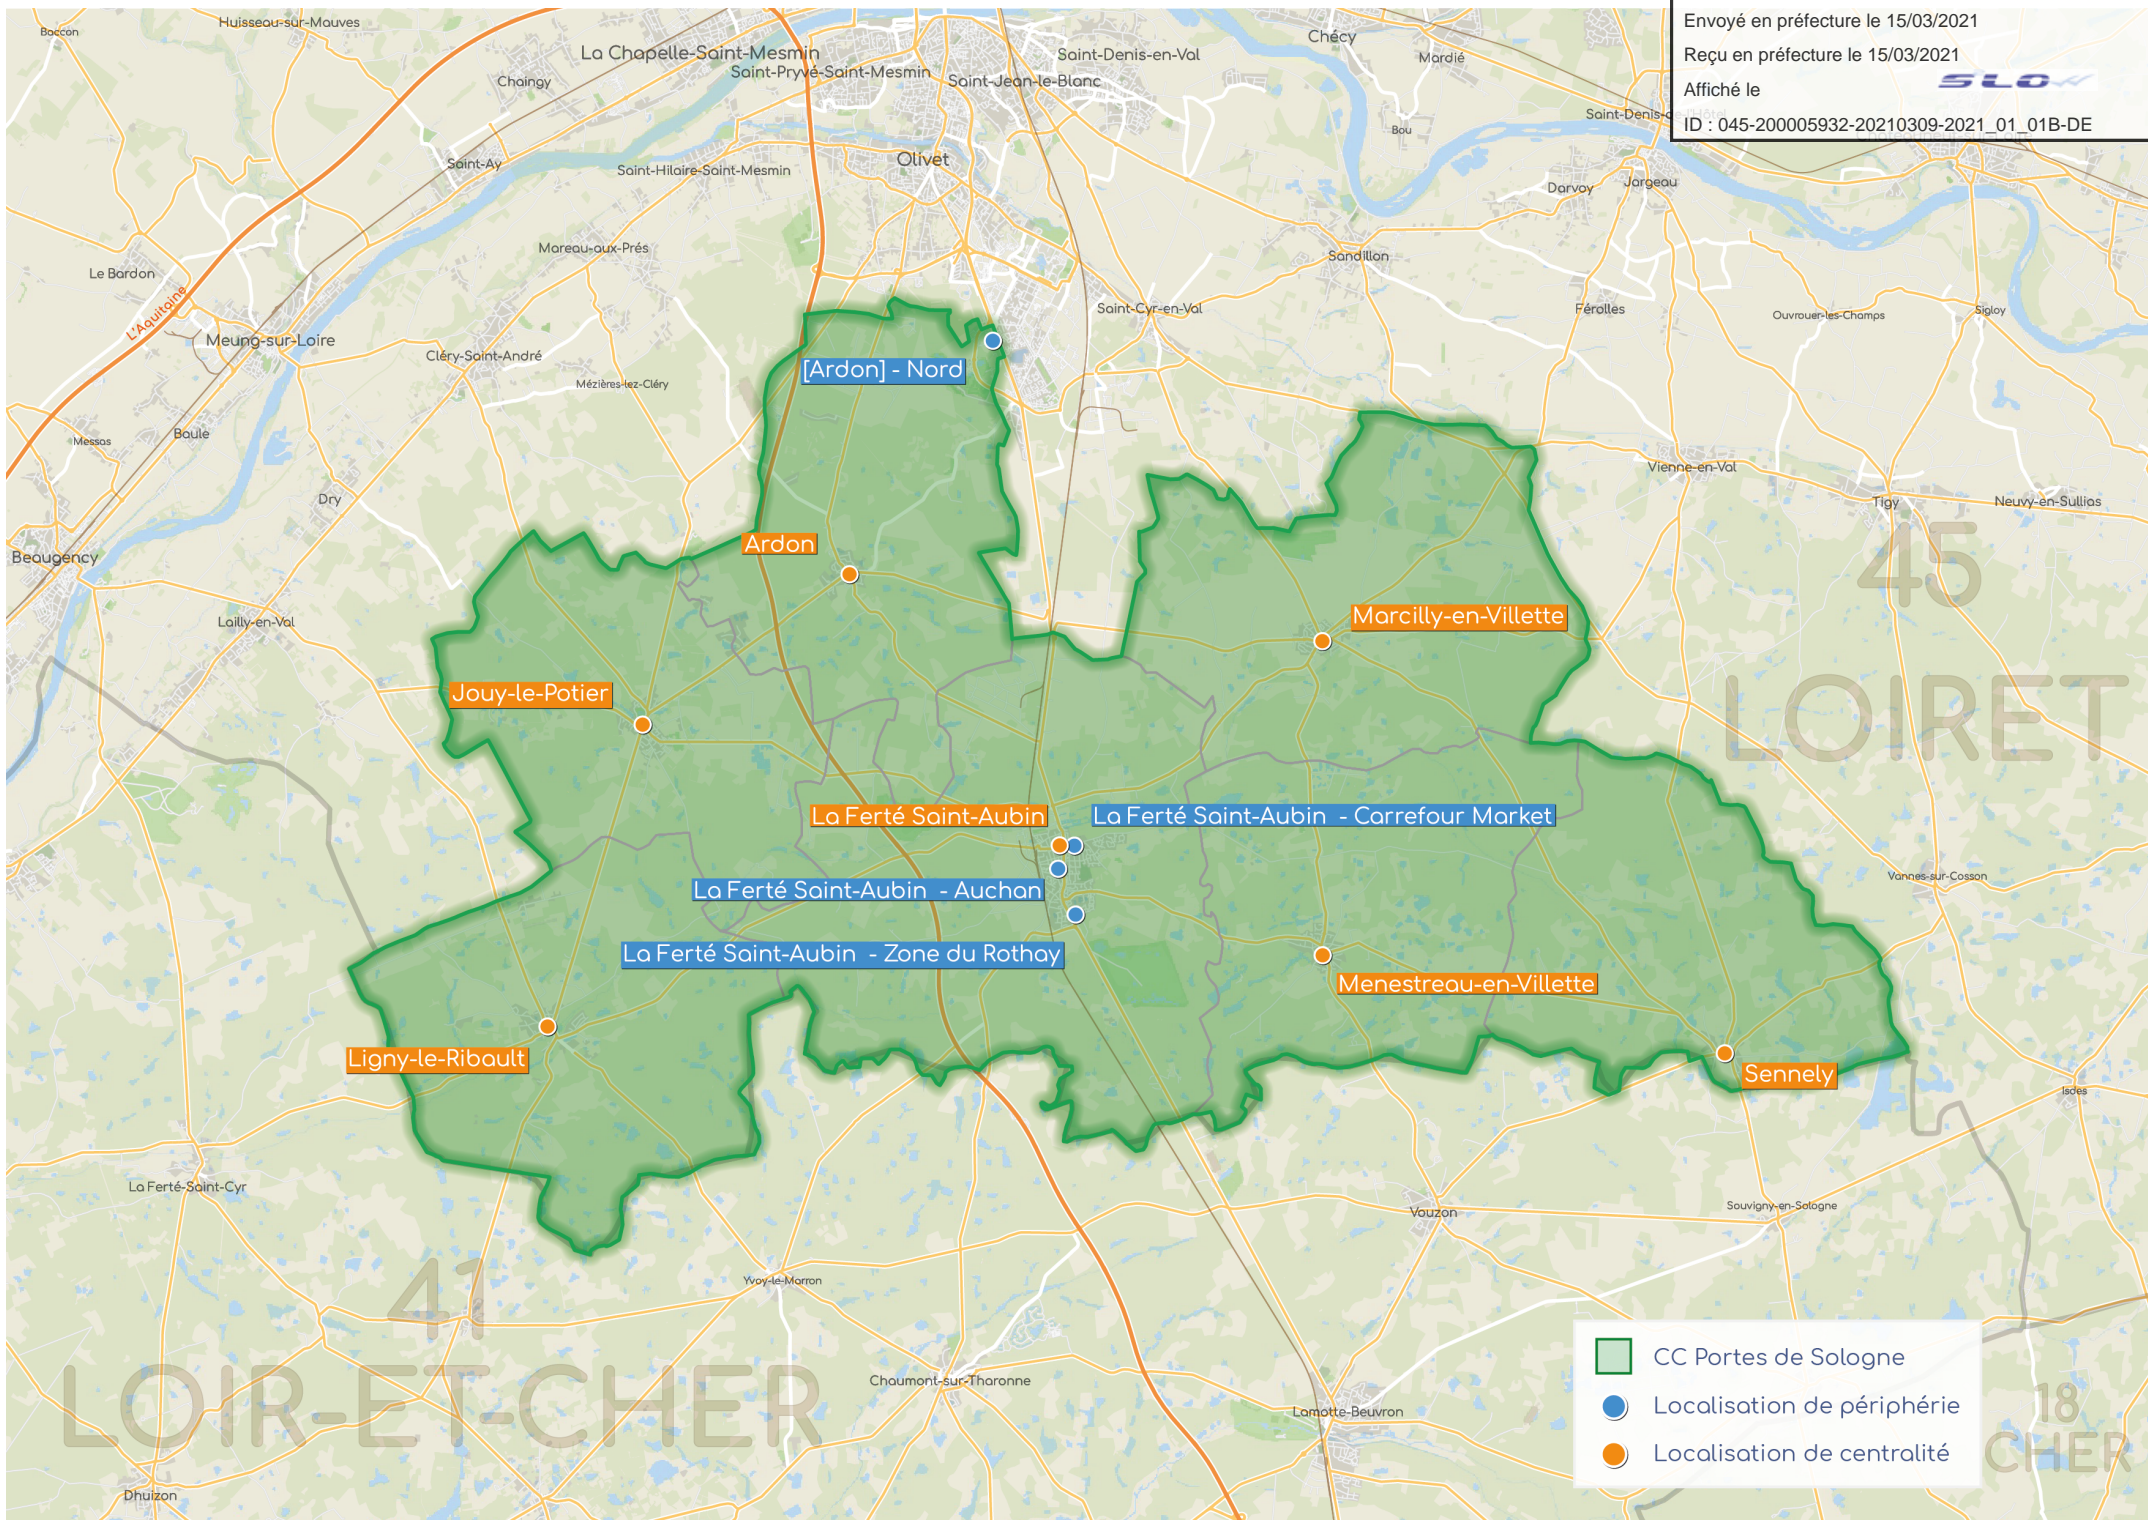

Envoyé en préfecture le 15/03/2021

Reçu en préfecture le 15/03/2021

Affiché le

The logo for SLOW, consisting of the word "SLOW" in a stylized, italicized font with a blue-to-purple gradient.

ID : 045-200005932-20210309-2021_01_01B-DE

Atlas Cartographique du DAAC des Portes de Sologne

Localisations préférentielles

Envoyé en préfecture le 15/03/2021
Reçu en préfecture le 15/03/2021
Affiché le 
ID : 045-200005932-20210309-2021_01_01B-DE

-  CC Portes de Sologne
-  Localisation de périphérie
-  Localisation de centralité

Envoyé en préfecture le 15/03/2021

Reçu en préfecture le 15/03/2021

Affiché le

ID : 045-200005932-20210309-2021_01_01B-DE