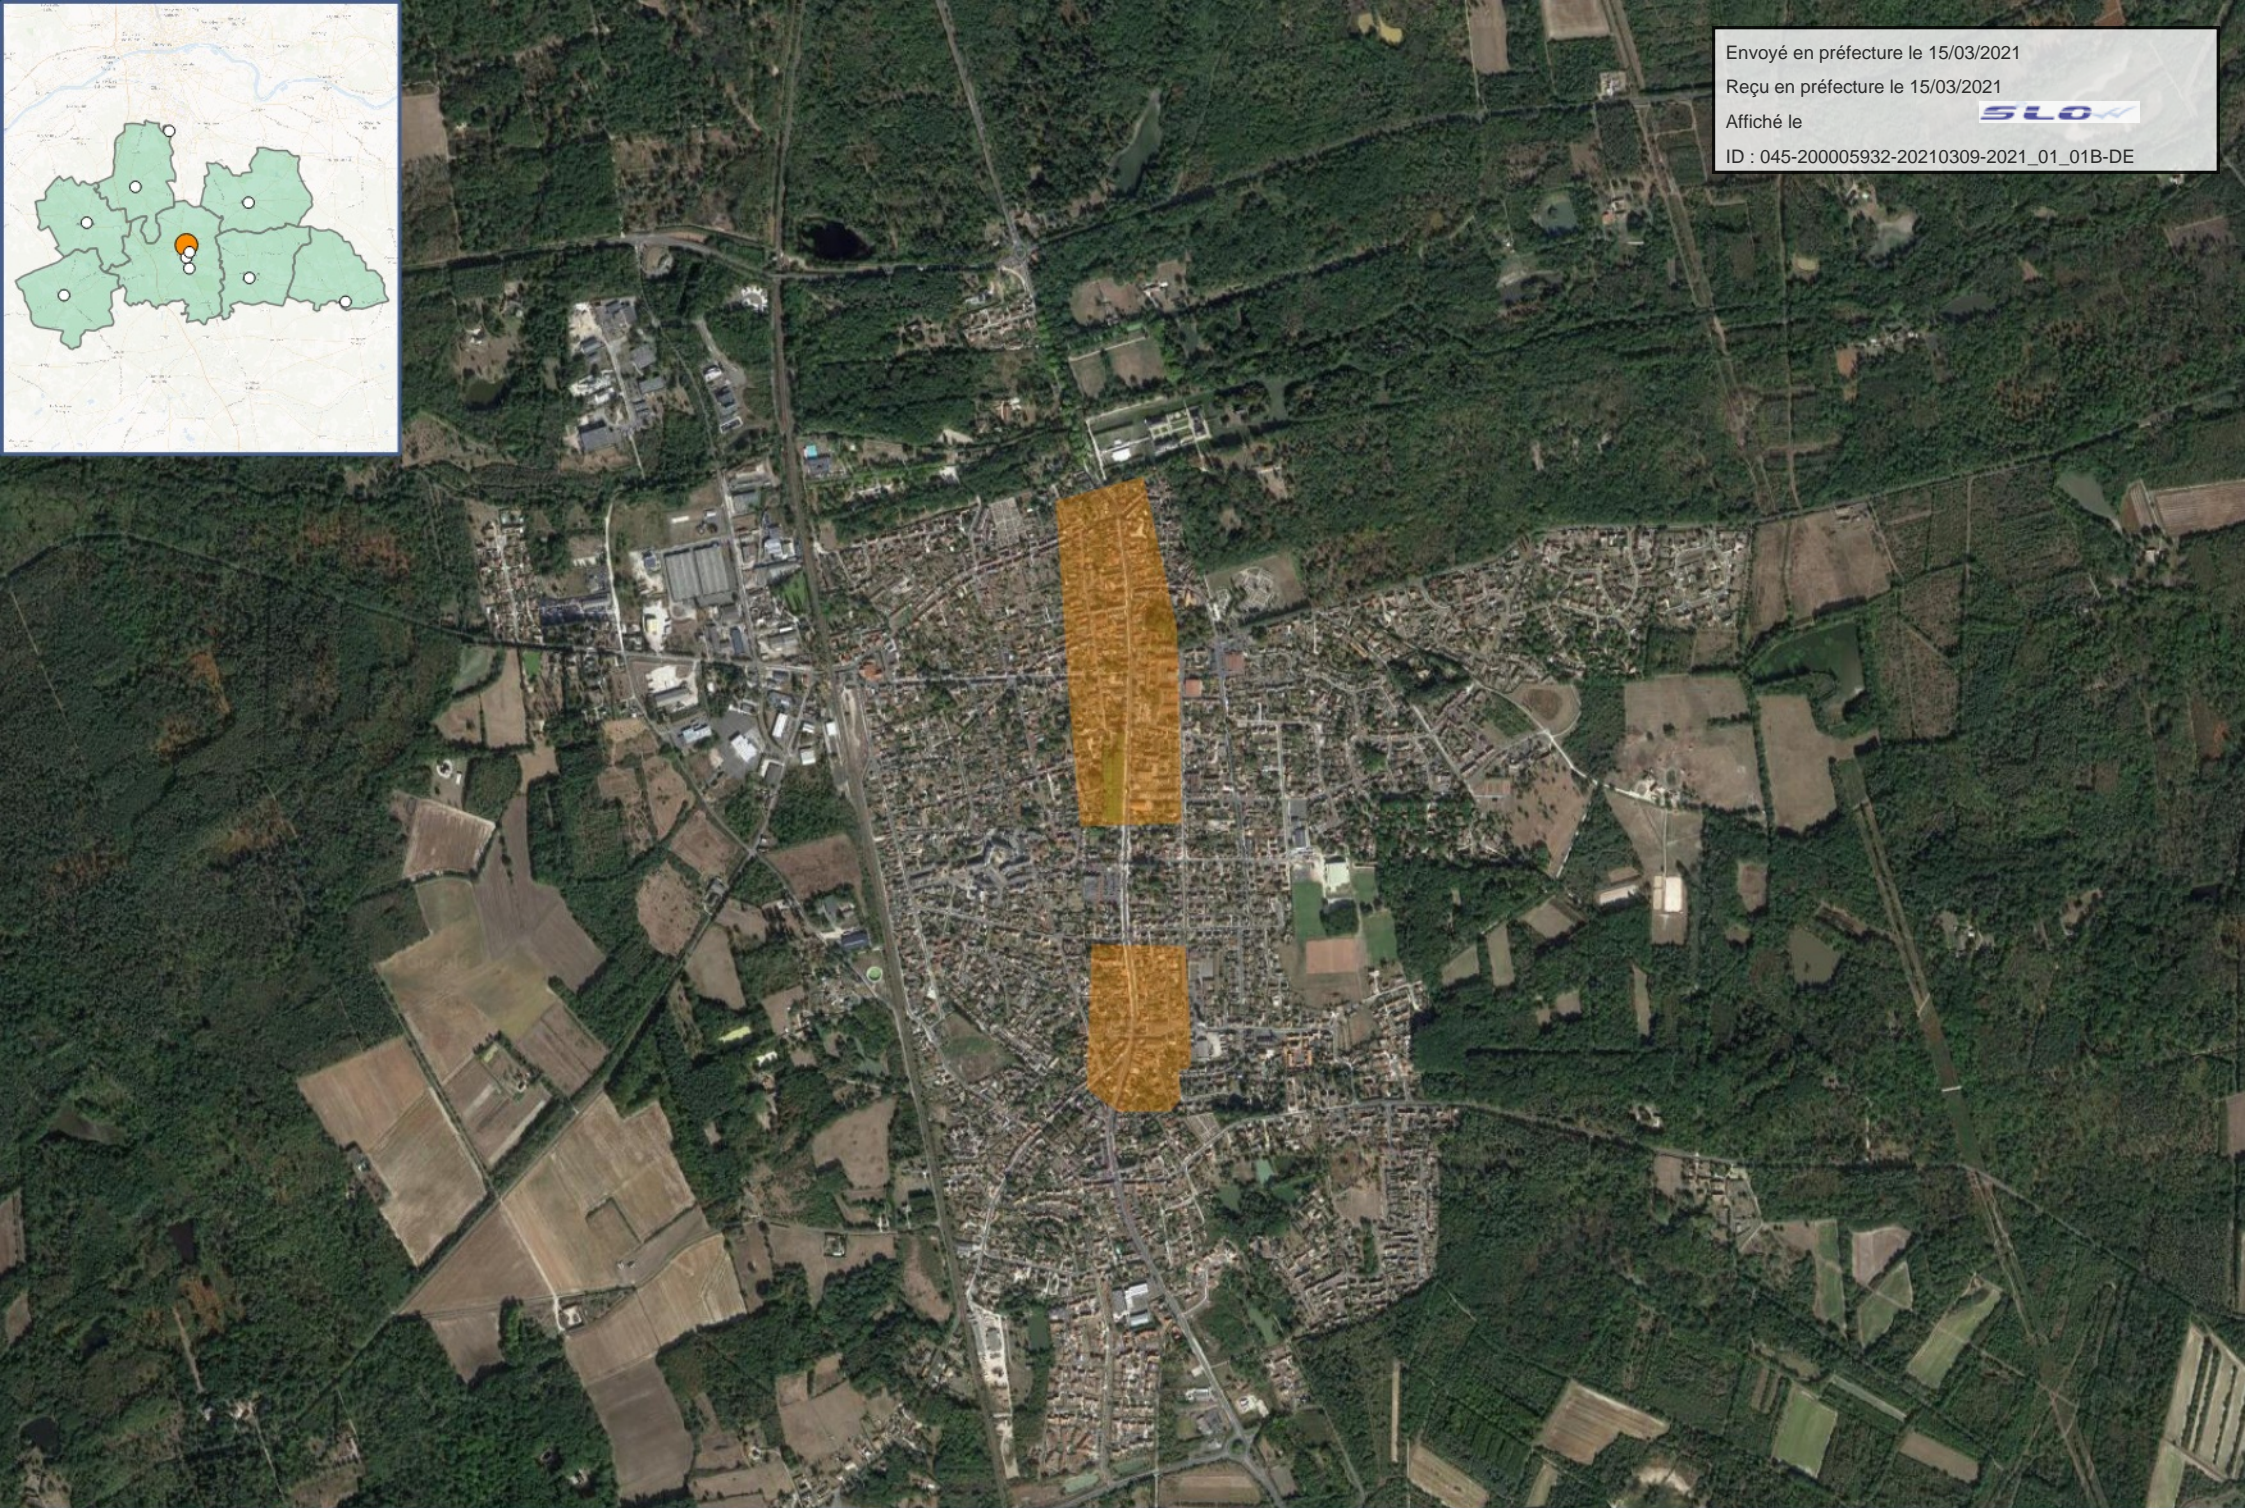

Atlas Cartographique du DAAC des Portes de Sologne

Localisations préférentielles

Envoyé en préfecture le 15/03/2021
Reçu en préfecture le 15/03/2021
Affiché le 
ID : 045-200005932-20210309-2021_01_01B-DE

-  CC Portes de Sologne
-  Localisation de périphérie
-  Localisation de centralité

Envoyé en préfecture le 15/03/2021

Reçu en préfecture le 15/03/2021

Affiché le

ID : 045-200005932-20210309-2021_01_01B-DE

Envoyé en préfecture le 15/03/2021

Reçu en préfecture le 15/03/2021

Affiché le

ID : 045-200005932-20210309-2021_01_01B-DE

0 50 m

[Ligny-le-Ribault] - Centre-ville - Centralité

Envoyé en préfecture le 15/03/2021