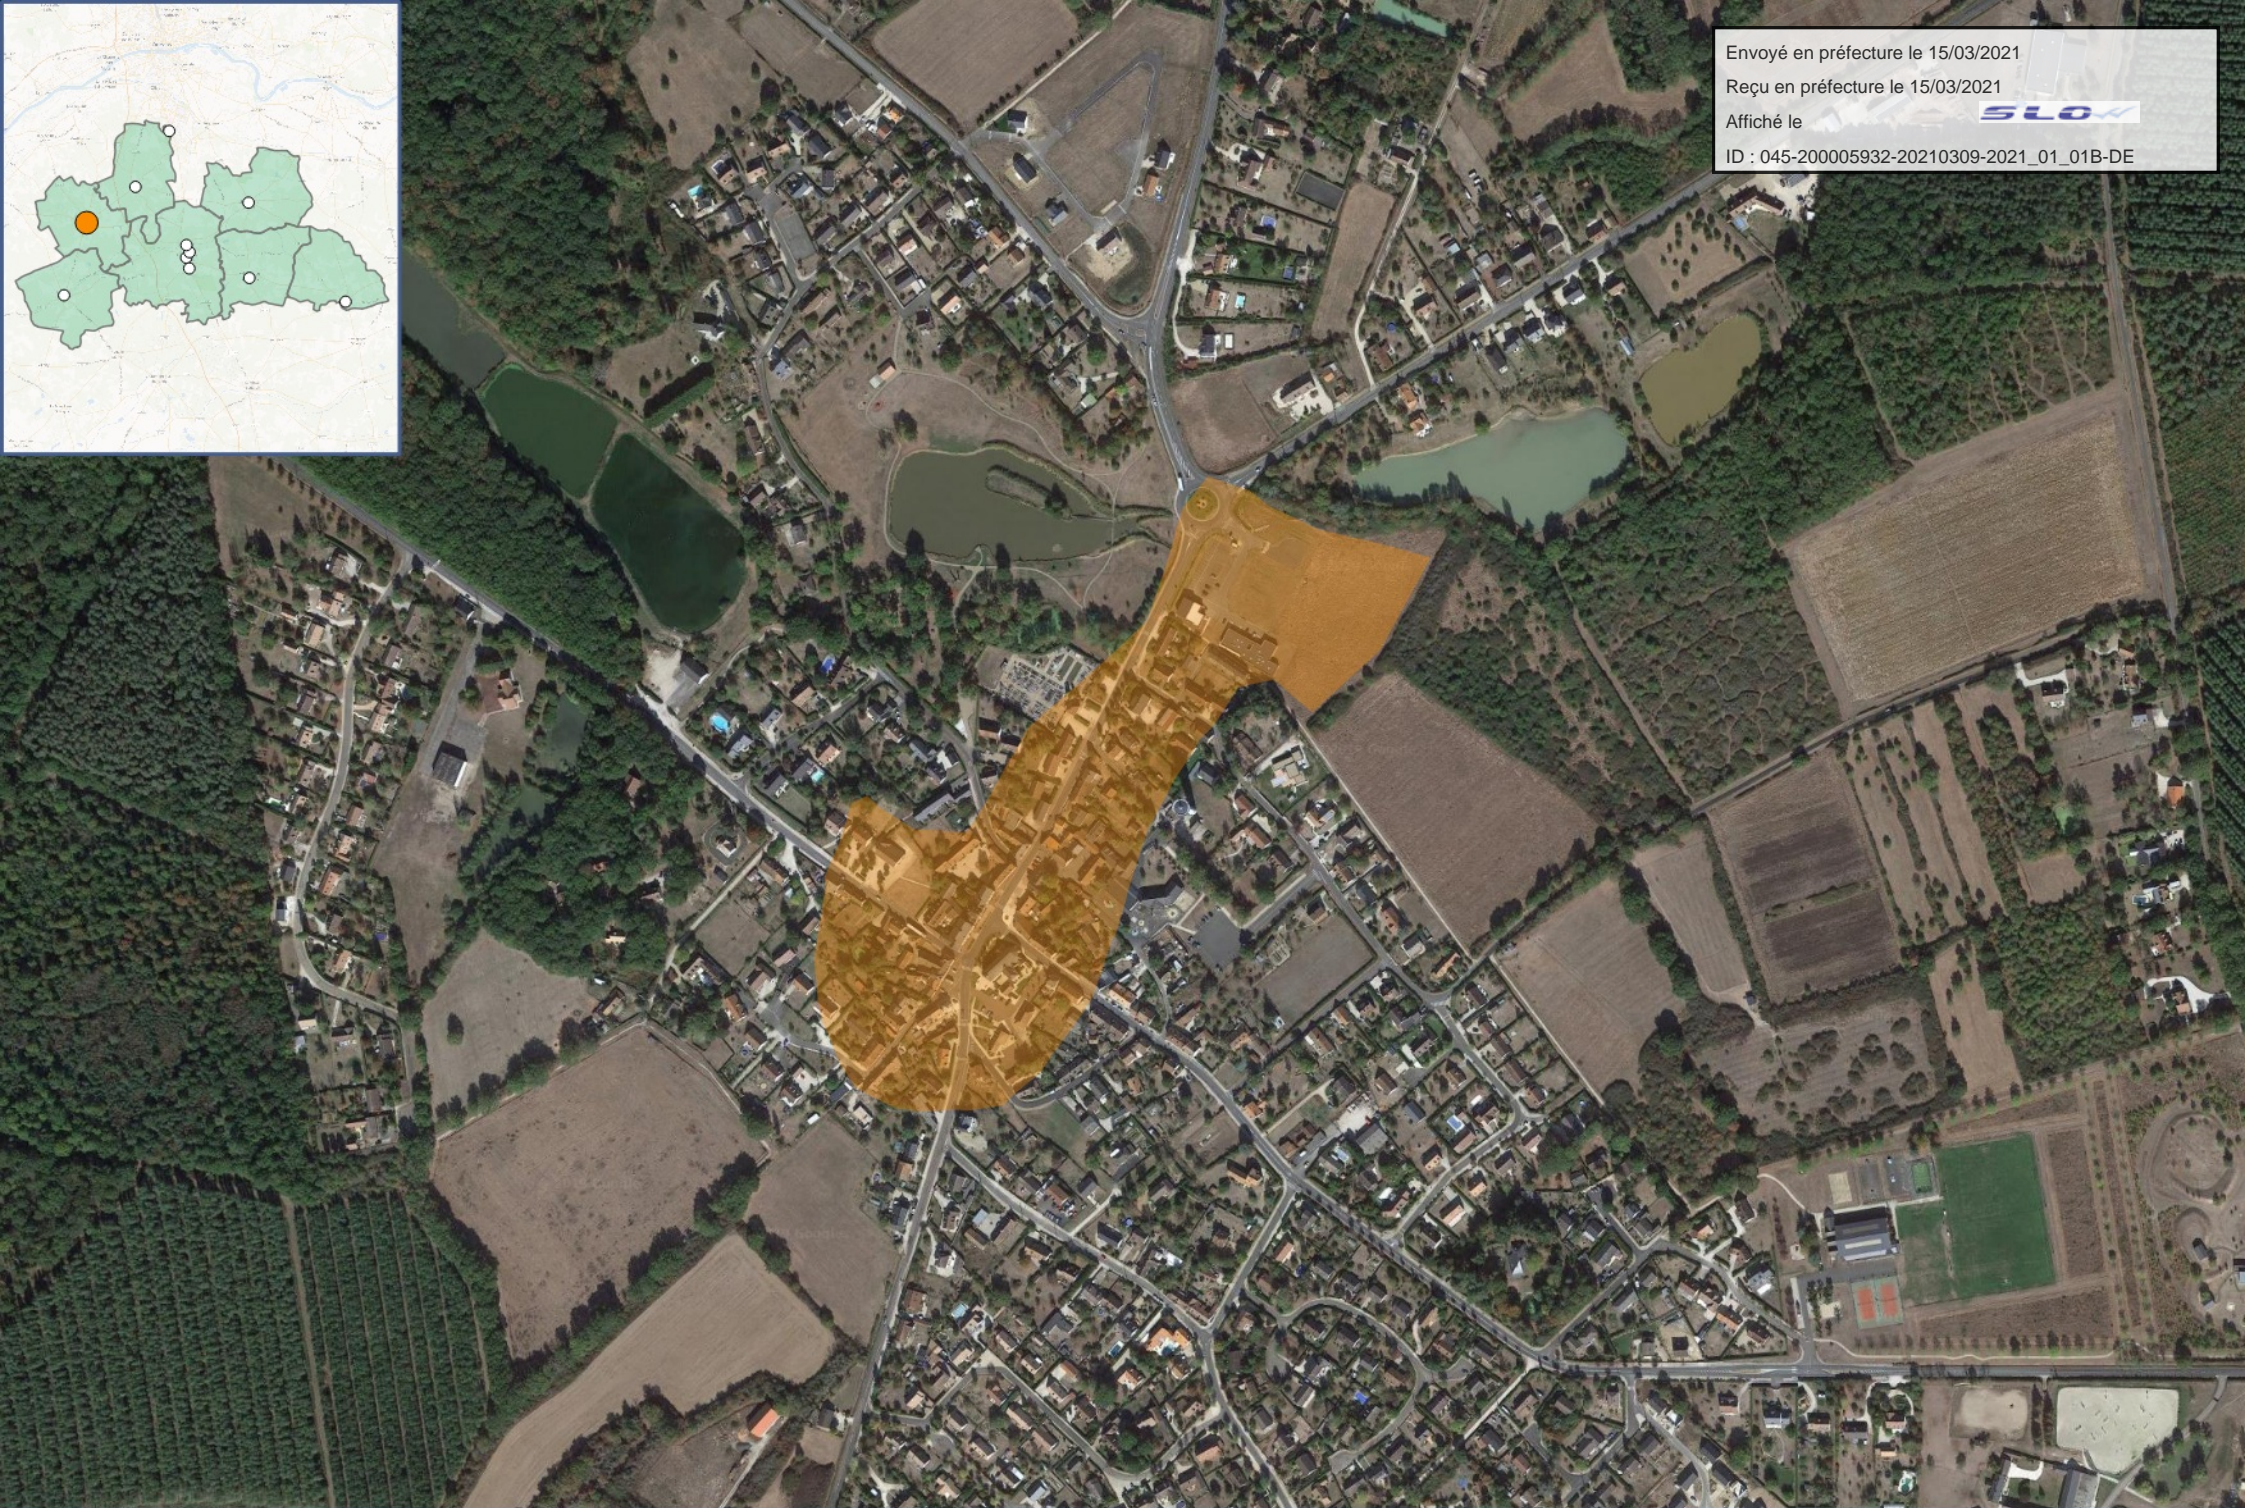

Envoyé en préfecture le 15/03/2021
Reçu en préfecture le 15/03/2021
Affiché le
ID : 045-200005932-20210309-2021_01_01B-DE