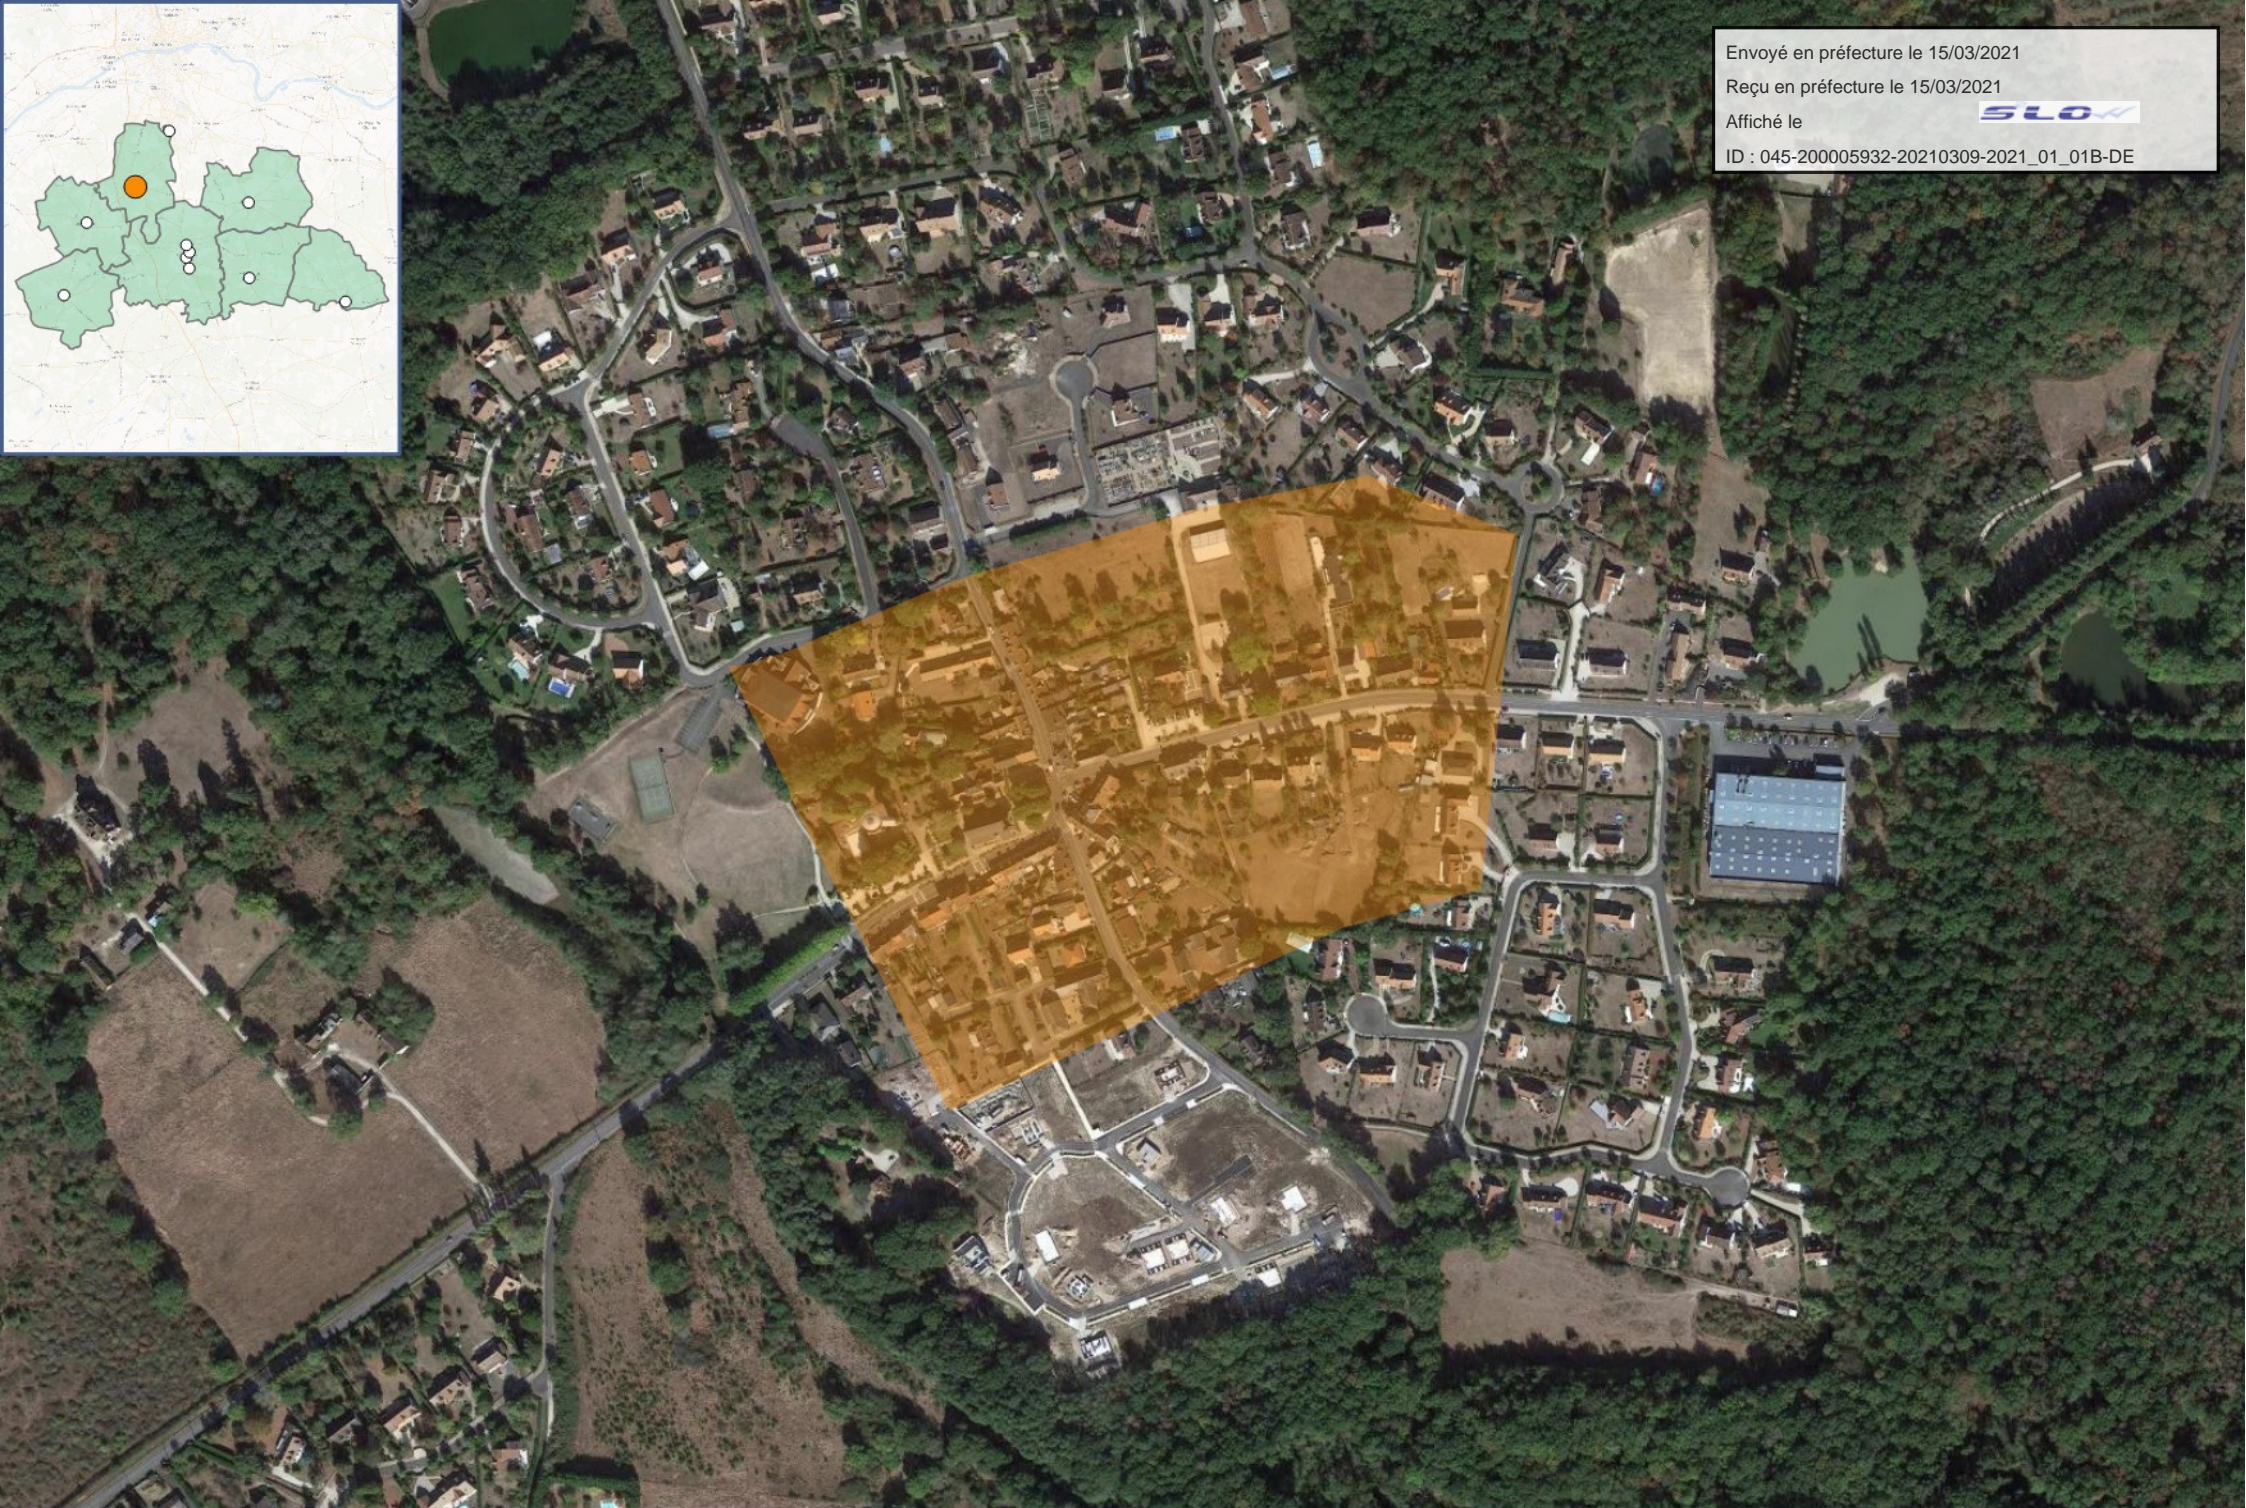

Atlas Cartographique du DAAC des Portes de Sologne

Localisations préférentielles

Envoyé en préfecture le 15/03/2021
Reçu en préfecture le 15/03/2021
Affiché le 
ID : 045-200005932-20210309-2021_01_01B-DE

-  CC Portes de Sologne
-  Localisation de périphérie
-  Localisation de centralité

Envoyé en préfecture le 15/03/2021

Reçu en préfecture le 15/03/2021

Affiché le

ID : 045-200005932-20210309-2021_01_01B-DE